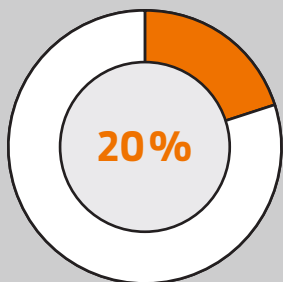

HILFETELEFON GEWALT GEGEN FRAUEN

GEWALT GEGEN FRAUEN IN DEUTSCHLAND

**Jede
3. Frau**

in Deutschland ist von sexueller und/oder **körperlicher Gewalt** betroffen.

25%

aller Frauen erleben körperliche und/oder sexuelle Gewalt in ihrer **Partnerschaft**.

2 von 3

Frauen erleben **sexuelle Belästigung**.

24%

der Frauen werden Opfer von **Stalking**.

42%

der Frauen erleben Formen von **psychischer Gewalt**.

**Nur
20%**

der Frauen, die Gewalt erfahren, nutzen die bestehenden **Beratungs- und Unterstützungseinrichtungen**.